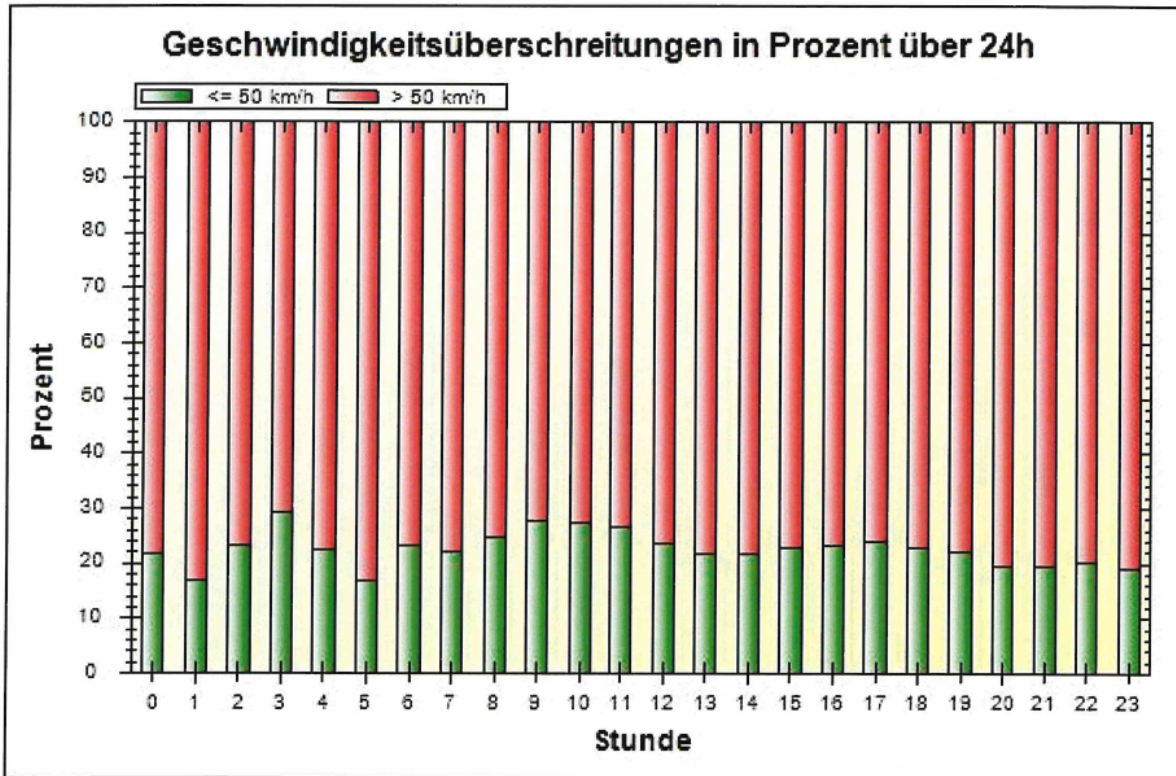

Ort: Sitterswald
Strasse: Auersmacherstr.
Von: Auersmacher
Nach: Sitterswald

Anfang der Auswertung: 15.12.2025 09:30
Ende der Auswertung: 25.03.2026 09:48
Intervallauswertung: -

	00:00	01:00	02:00	03:00	04:00	05:00	06:00	07:00	08:00	09:00	10:00	11:00
-	194	120	84	88	64	179	683	1141	1686	2141	2730	2837
+	697	598	276	213	222	803	2268	4037	5107	5592	7208	7892
⌘	78,2	83,3	76,7	70,8	77,6	83,1	76,9	78,0	75,2	72,3	72,5	73,6

	12:00	13:00	14:00	15:00	16:00	17:00	18:00	19:00	20:00	21:00	22:00	23:00	#
-	2608	2373	2440	2862	2915	2962	2335	1636	1024	724	553	331	34710
+	8430	8592	8814	9668	9666	9399	7956	5809	4259	3012	2207	1401	114206
⌘	76,4	78,4	78,3	77,2	76,8	76,0	77,3	78,0	80,6	80,6	80,0	80,9	76,7