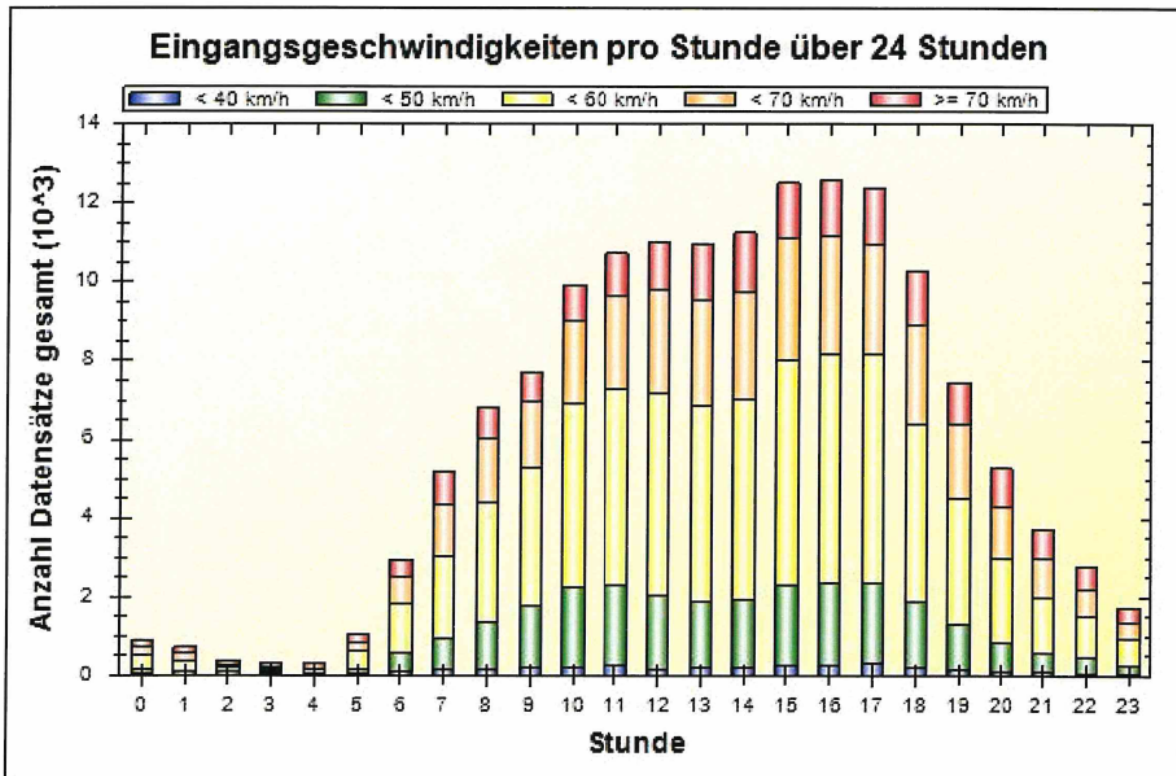

Ort: Sitterswald
Strasse: Auersmacherstr.
Von: Auersmacher
Nach: Sitterswald

Anfang der Auswertung: 15.12.2025 09:30
Ende der Auswertung: 25.03.2026 09:48
Intervallauswertung: -

	00:00	01:00	02:00	03:00	04:00	05:00	06:00	07:00	08:00	09:00	10:00	11:00
0 - 39 km/h	28	14	14	34	25	23	105	131	124	179	198	236
40 - 49 km/h	132	84	66	41	33	122	486	808	1237	1578	2029	2065
50 - 59 km/h	354	268	105	87	72	452	1219	2100	3039	3547	4689	4968
60 - 69 km/h	205	187	83	60	42	224	725	1312	1613	1675	2108	2373
70 - 199 km/h	172	165	92	79	114	241	416	827	780	754	914	1087
#	891	718	360	301	286	1062	2951	5178	6793	7733	9938	10729

	12:00	13:00	14:00	15:00	16:00	17:00	18:00	19:00	20:00	21:00	22:00	23:00	#
0 - 39 km/h	158	187	198	250	250	285	222	145	86	76	69	54	3091
40 - 49 km/h	1896	1670	1723	2047	2102	2094	1655	1183	731	513	401	222	24918
50 - 59 km/h	5128	5022	5130	5745	5852	5785	4512	3165	2153	1402	1033	649	66476
60 - 69 km/h	2610	2668	2703	3087	2963	2815	2539	1902	1335	968	675	456	35329
70 - 199 km/h	1246	1416	1500	1401	1414	1381	1363	1050	978	777	582	351	19102
#	11038	10965	11254	12530	12581	12361	10291	7445	5283	3736	2760	1732	148916