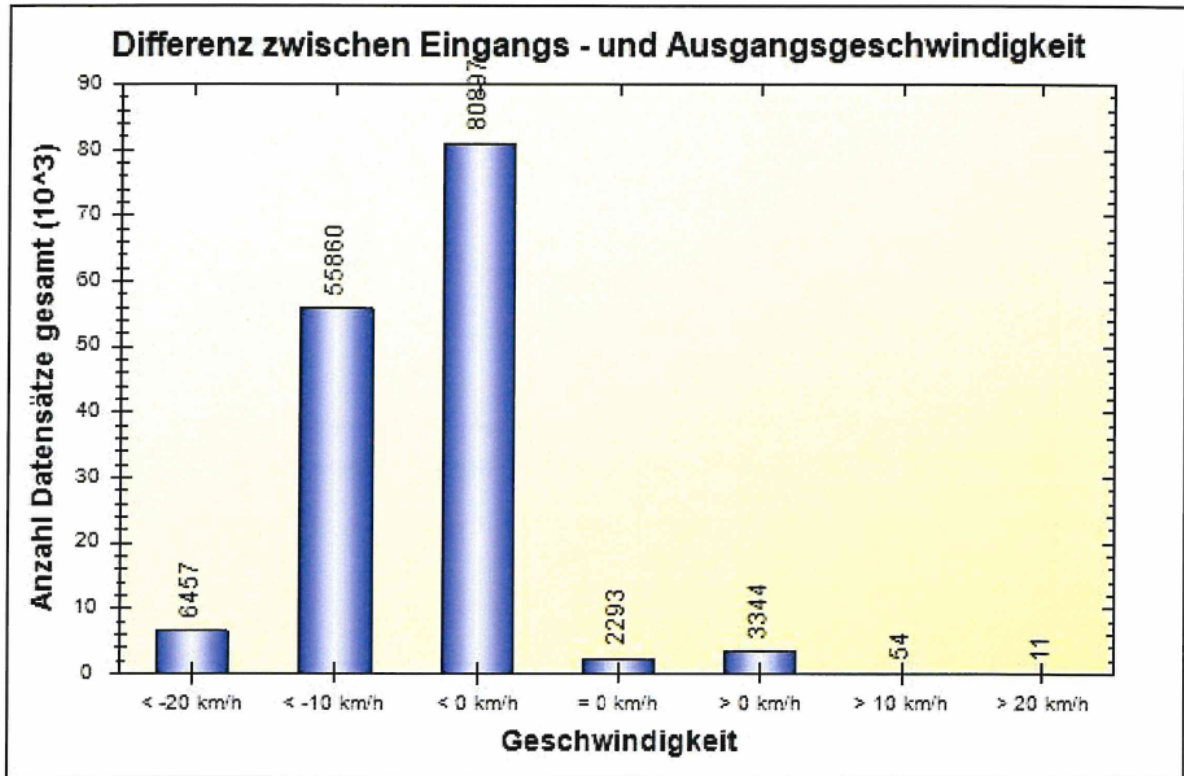

Ort: Sitterswald
Strasse: Auersmacherstr.
Von: Auersmacher
Nach: Sitterswald

Anfang der Auswertung: 15.12.2025 09:30
Ende der Auswertung: 25.03.2026 09:48
Intervallauswertung: -

	< -20 km/h	< -10 km/h	< 0 km/h	= 0 km/h	> 0 km/h	> 10 km/h	> 20 km/h	#
#	6457	55860	80897	2293	3344	54	11	148916