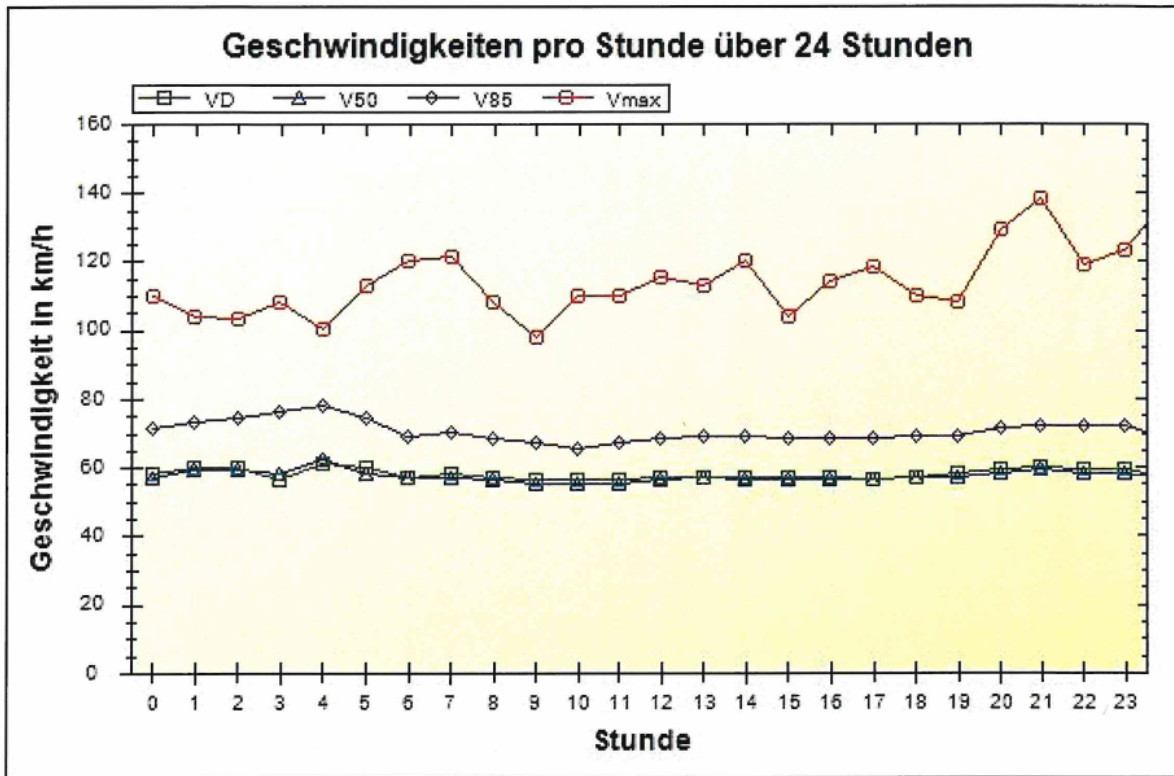

Ort: Sitterswald
Strasse: Auersmacherstr.
Von: Auersmacher
Nach: Sitterswald

Anfang der Auswertung: 15.12.2025 09:30
Ende der Auswertung: 25.03.2026 09:48
Intervallauswertung: -

	00:00	01:00	02:00	03:00	04:00	05:00	06:00	07:00	08:00	09:00	10:00	11:00
VD	58	60	60	56	61	60	57	58	57	56	56	56
V50	57	59	59	58	62	58	57	57	56	55	55	55
V85	71	73	74	76	78	74	69	70	68	67	65	67
Vmax	110	104	103	108	100	113	120	121	108	98	110	110

	12:00	13:00	14:00	15:00	16:00	17:00	18:00	19:00	20:00	21:00	22:00	23:00	#
VD	57	57	57	57	57	56	57	58	59	60	59	59	57
V50	56	57	56	56	56	56	57	57	58	59	58	58	56
V85	68	69	69	68	68	68	69	69	71	72	72	72	68
Vmax	115	113	120	104	114	118	110	108	129	138	119	123	138