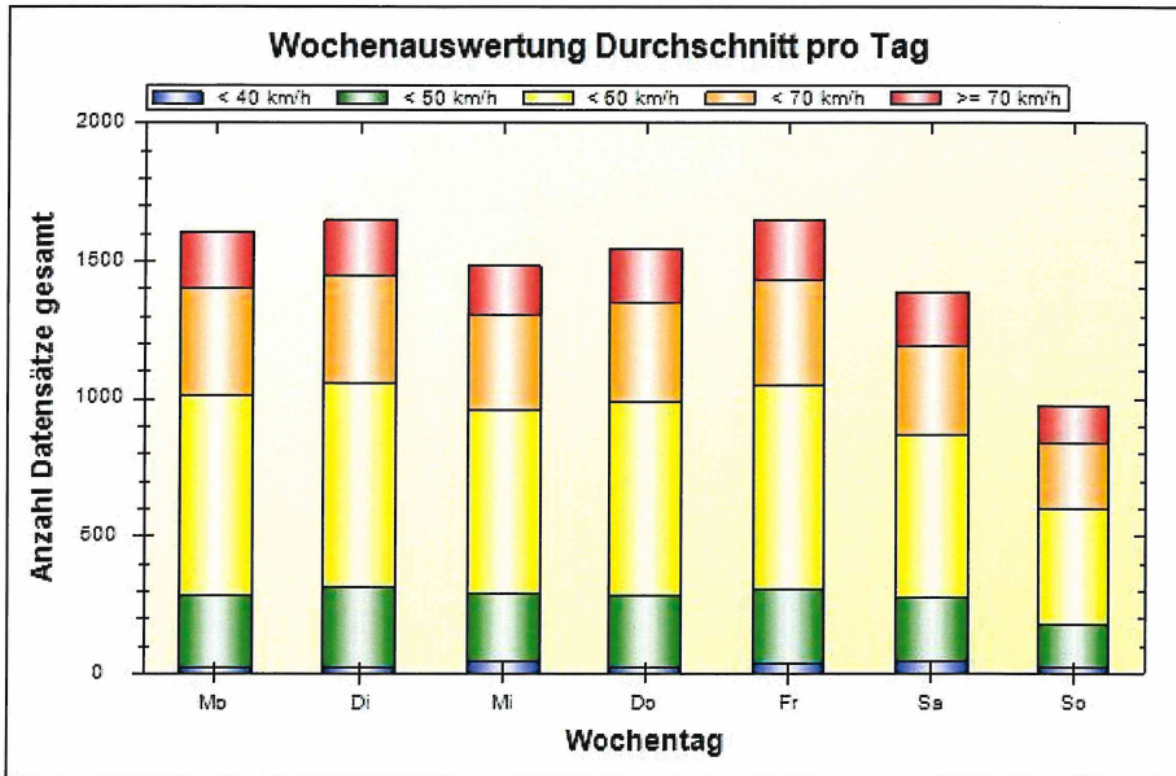

Ort: Sitterswald
Strasse: Auersmacherstr.
Von: Auersmacher
Nach: Sitterswald

Anfang der Auswertung: 15.12.2025 09:30
Ende der Auswertung: 25.03.2026 09:48
Intervallauswertung: -

	Mo	Di	Mi	Do	Fr	Sa	So	#
0 - 39 km/h	20	24	43	24	35	43	21	210
40 - 49 km/h	265	288	252	257	272	231	156	1721
50 - 59 km/h	723	746	661	705	743	596	420	4594
60 - 69 km/h	390	386	349	366	385	325	239	2440
70 - 199 km/h	205	202	178	194	211	190	139	1319
#	1603	1646	1483	1546	1646	1385	975	10284