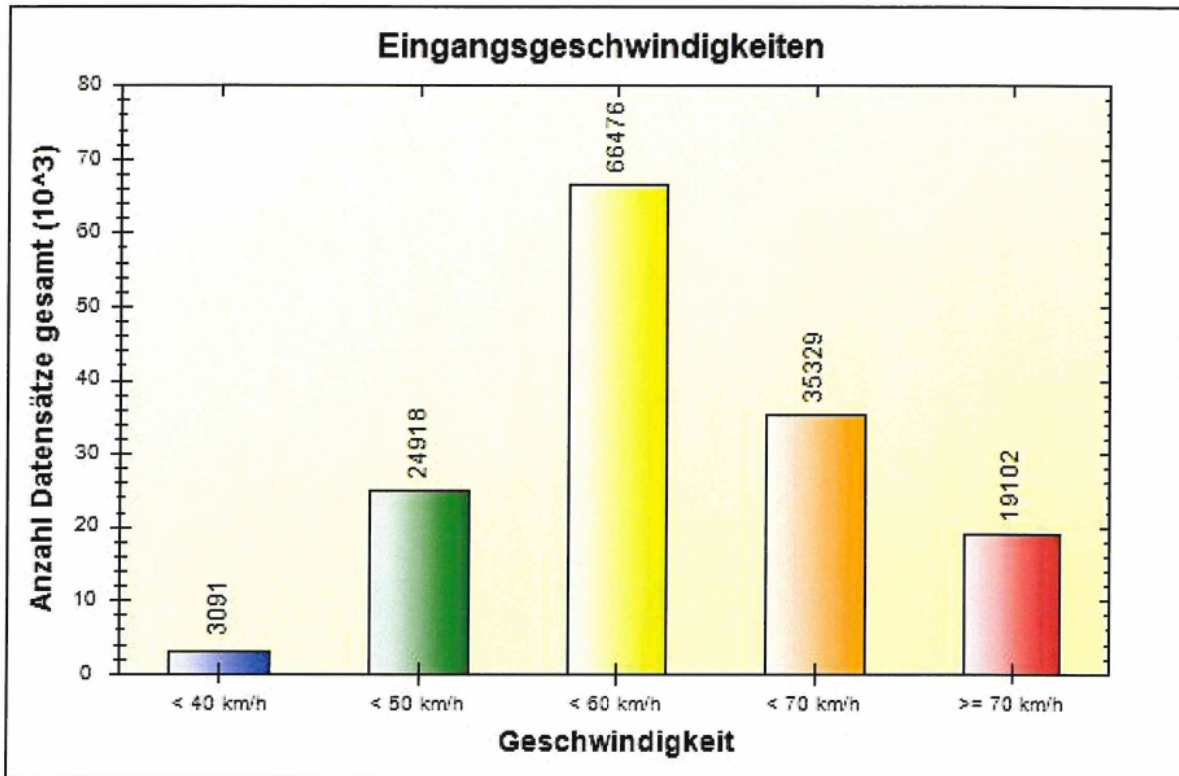

Ort: Sitterswald
Strasse: Auersmacherstr.
Von: Auersmacher
Nach: Sitterswald

Anfang der Auswertung: 15.12.2025 09:30
Ende der Auswertung: 25.03.2026 09:48
Intervallauswertung: -

	0 - 39 km/h	40 - 49 km/h	50 - 59 km/h	60 - 69 km/h	70 - 199 km/h	#
#	3091	24918	66476	35329	19102	148916