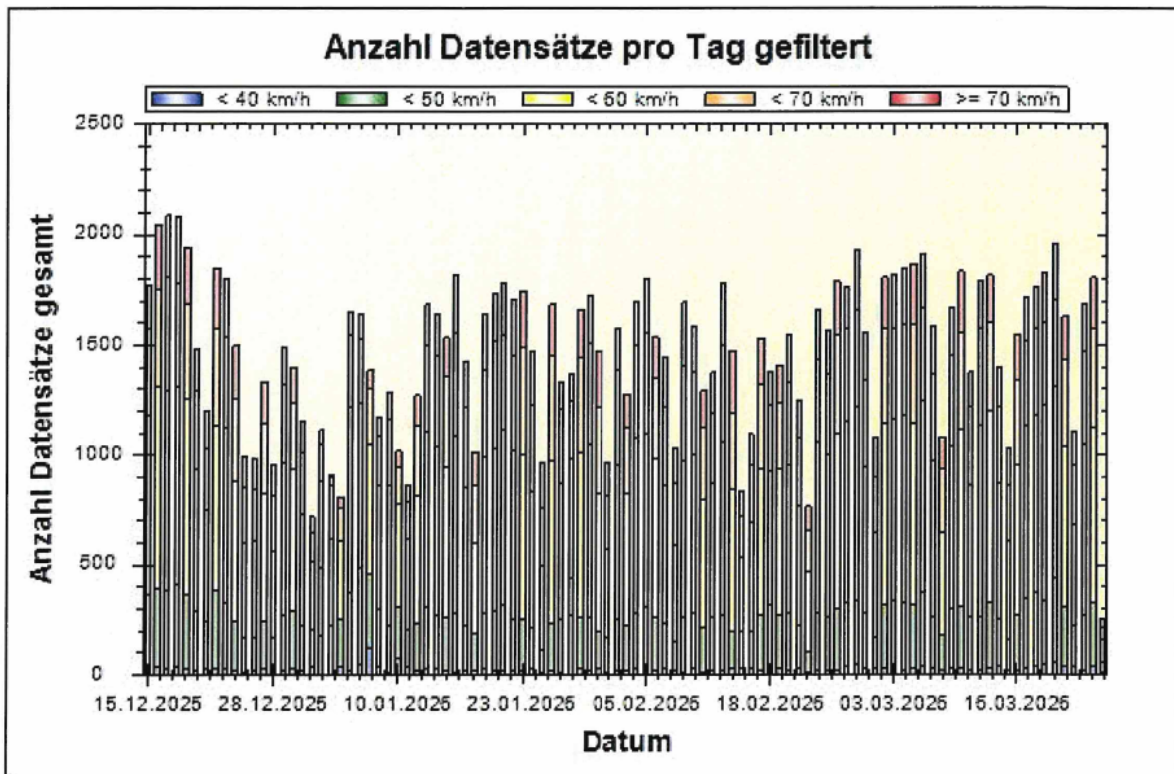

Ort: Sitterswald  
Strasse: Auersmacherstr.  
Von: Auersmacher  
Nach: Sitterswald

Anfang der Auswertung: 15.12.2025 09:30  
Ende der Auswertung: 25.03.2026 09:48  
Intervallauswertung: -

Tabelle nur durch Export möglich